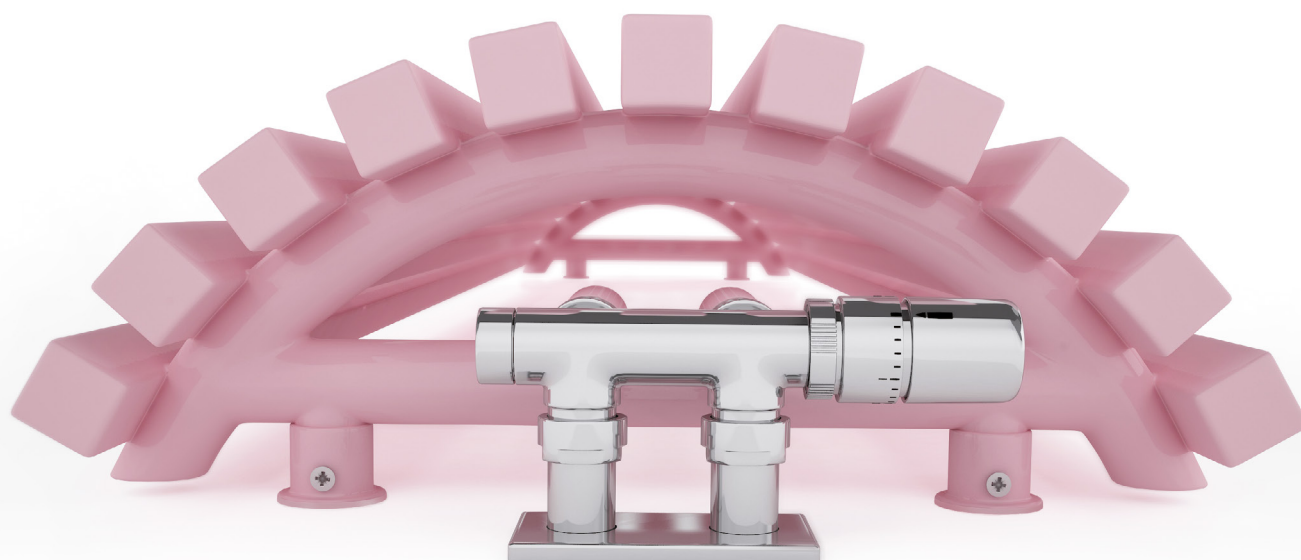

Triga AW

Triga AW 1700↑ × 430↔ ZX
kolor: RAL 3015

Zawór zespolony termostatyczny kątowy, lewy, chrom
Głowica termostatyczna Slim, chrom
Zestaw maskujący zintegrowany, chrom

Triga AW

Podłączenia standardowe:

Dostępne rozmiary:

Dane techniczne:

Ciśnienie robocze: 1000 kPa Maksymalna temperatura pracy: 95°C

A ↓ [mm]	B ↔ [mm]	C1 [mm]	75/65/20°C [W]	55/45/20°C [W]	D [mm]	E [mm]	F [mm]	U [dm ³]	W [kg]	Kod produktu <small>Kod konfiguracji s. 5</small>
1700	430	50	1122	583	240	1600	50	14,33	27,86	WGVR170043
1900	430	50	1255	652	240	1800	50	15,93	30,82	WGVR190043

Rysunek techniczny:

ZX

A – wysokość B – szerokość C1-C5 – rozstaw połączeń D – rozstaw mocowań w poziomie E – rozstaw mocowań w pionie
 F – odległość od dolnej osi mocowań do dolnej krawędzi kolektora

Kolektor: