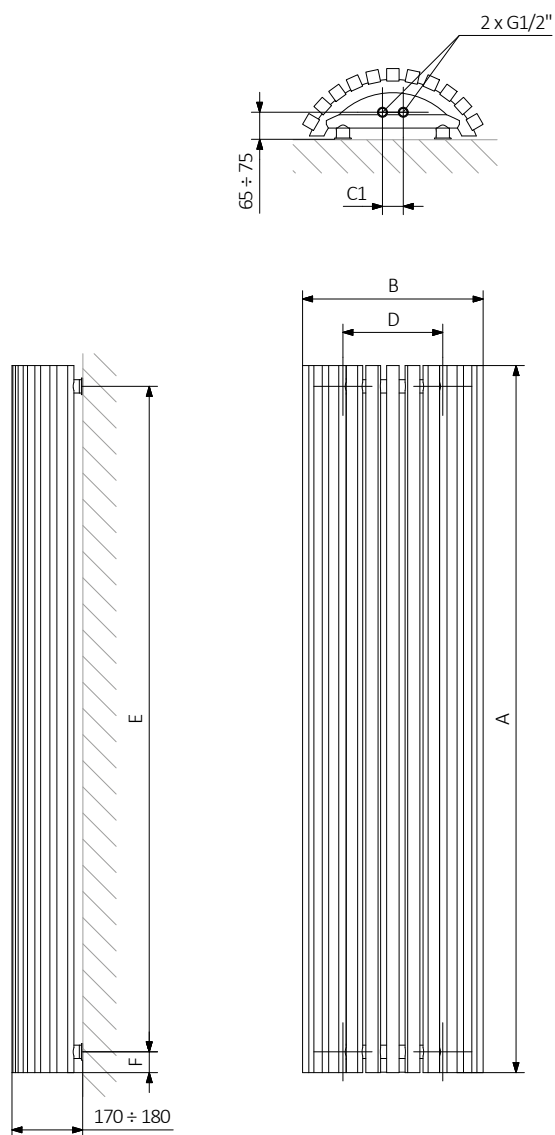

Triga AW

Triga AW 1700↑ × 430↔ ZX
kolor: RAL 3015

Zawór zespolony termostatyczny kątowy, lewy, chrom
Głowica termostatyczna Slim, chrom
Zestaw maskujący zintegrowany, chrom

Triga AW

Podłączenia standardowe:

Dostępne rozmiary:

Dane techniczne:

Ciśnienie robocze: 1000 kPa Maksymalna temperatura pracy: 95°C

A ↓ [mm]	B ↔ [mm]	C1 [mm]	75/65/20°C [W]	55/45/20°C [W]	D [mm]	E [mm]	F [mm]	U [dm ³]	W [kg]	Kod produktu <small>Kod konfiguracji s. 5</small>
1700	430	50	1122	583	240	1600	50	14,33	27,86	WGVR170043
1900	430	50	1255	652	240	1800	50	15,93	30,82	WGVR190043

Rysunek techniczny:

ZX

A – wysokość B – szerokość C1-C5 – rozstaw połączeń D – rozstaw mocowań w poziomie E – rozstaw mocowań w pionie
 F – odległość od dolnej osi mocowań do dolnej krawędzi kolektora

Kolektor: