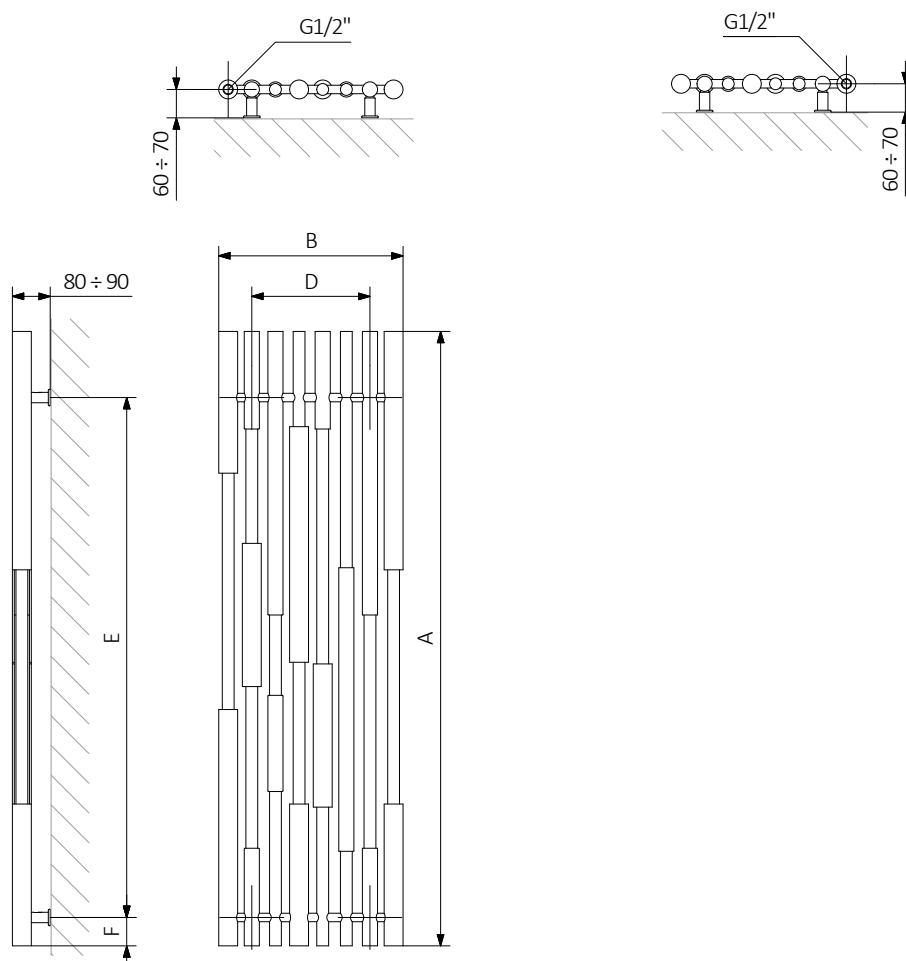

Cane E

Cane E 1600 \downarrow × 390 \leftrightarrow E8
kolor: Chrome Effect

Grzałka MOA Blue

Podłączenia:

Dostępne rozmiary:

Dane techniczne:

A ↓ [mm]	B ↔ [mm]	 [W]	D [mm]	E [mm]	F [mm]	 [dm ³]	 [kg]	Kod produktu <i>Kod konfiguracji s. 5</i>
1300	390	600	250	1100	60	6,77		WLCAN130039
1600	390	800	250	1400	60	7,69		WLCAN160039
1900	390	800	250	1700	60	8,56		WLCAN190039

Rysunek techniczny:

E1

E8

A – wysokość B – szerokość C1-C4 – rozstaw połączeń D – rozstaw mocowań w poziomie E – rozstaw mocowań w pionie,
F – odległość od dolnej osi mocowań do dolnej krawędzi kolektora

Kolektor:

Rurka:

W ostatniej kolumnie tabeli z danymi technicznymi umieszczone są kody produktów. Składając zamówienie, kod produktu należy uzupełnić o kod konfiguracji wg poniżej przedstawionego schematu.

Podstawowy wariant podłączenia grzejnika. Ikona wskazuje sposób zasilania oraz powrotu wody w danym podłączeniu oraz umiejscowienie wkładki termostatycznej oraz grzałki, jeśli istnieje możliwość ich zamontowania.