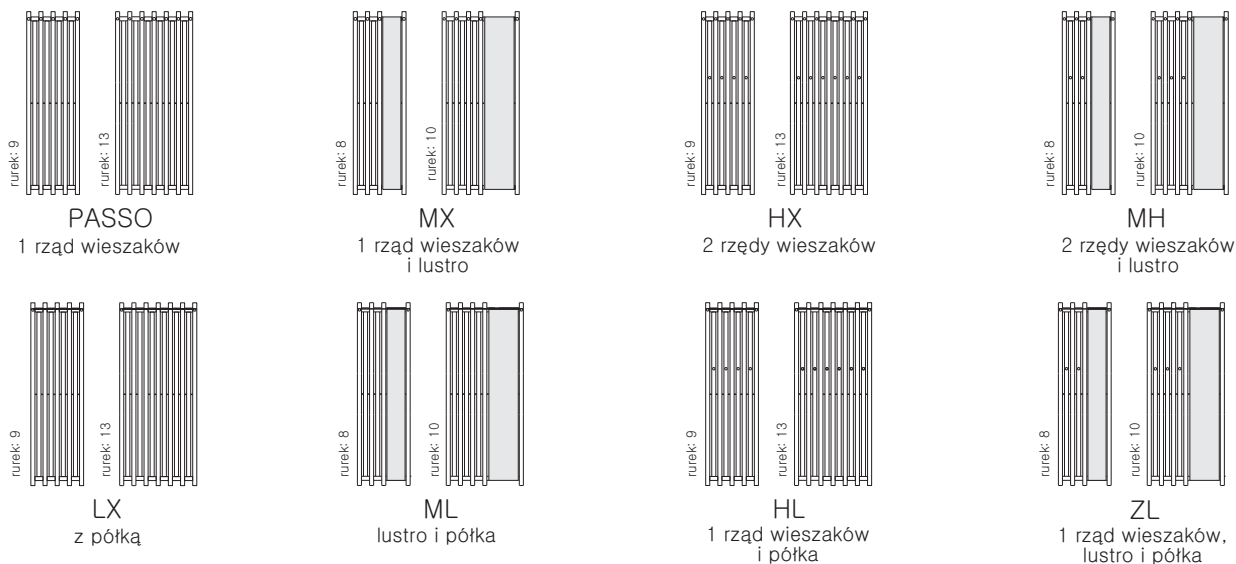

Passo

SPARKLING GREY // 1800 x 780

Wersja Passo MH // Zawór termostaticzny 50 mm w osi, lewy + Głowica termostaticzna Noble

LUX

Podłączenie:

Dostępne warianty:

A	B	C	C'	C''	75° 65° 20°	55° 45° 20°		D	E	F			CENA netto kolor standardowy [PLN]	KOD KARTOTEKI
[mm]	[mm]	[mm]	[mm]	[mm]	[W]	[W]	[W]	[mm]	[mm]	[mm]	[dm²]	[Kg]		

PASSO (1 rząd wieszaków)

1800	520	50	480	520	889	454	-	420	1660	70	4,7	18,0	2500,00	WG PSS180052
1800	760	50	720	760	1275	651	-	660	1660	70	6,1	23,6	2800,00	WG PSS180076

MX (1 rząd wieszaków i lustro)

1800	520	50	480	520	752	384	-	420	1660	70	5,2	20,3	2800,00	WG PSL180052
1800	760	50	720	760	958	489	-	660	1660	70	7,5	29,8	3100,00	WG PSL180076

HX (2 rzędy wieszaków)

1800	520	50	480	520	889	454	-	420	1660	70	4,7	18	2650,00	WG PSW180052
1800	760	50	720	760	1275	651	-	660	1660	70	6,1	23,6	3000,00	WG PSW180076

MH (2 rzędy wieszaków i lustro)

1800	520	50	480	520	752	384	-	420	1660	70	5,2	20,3	2900,00	WG PLW180052
1800	760	50	720	760	958	489	-	660	1660	70	7,5	29,8	3200,00	WG PLW180076

1800	520	50	480	520	752	384	-	420	1620	90	5,2	20,3	3300,00	WG PFU180052
1800	760	50	720	760	958	489	-	660	1620	90	7,5	29,8	3700,00	WG PFU180076

Kolory standardowe: 191 kolorów RAL oraz paleta barw Termy bez chromu.
Czas dostawy: do 10 dni roboczych.